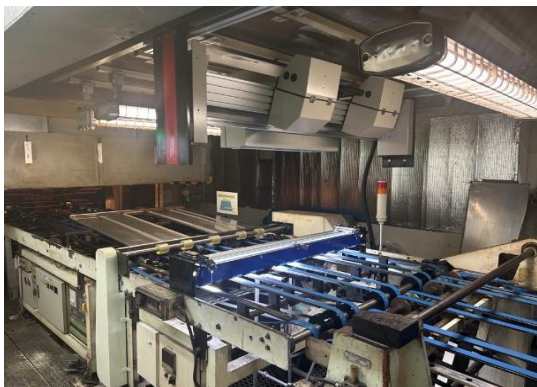

富士メタルプリンティング・広島工場：インラインカメラ導入

富士メタルプリンティング株式会社
富安金属印刷株式会社 広島工場

□ DAC社製インラインカメラを導入しました

印刷時検査を行う事で「**不良品をつくらない**」不良を早期発見することで品質を向上させます。

富士メタル P-35台

広島工場 P-25台